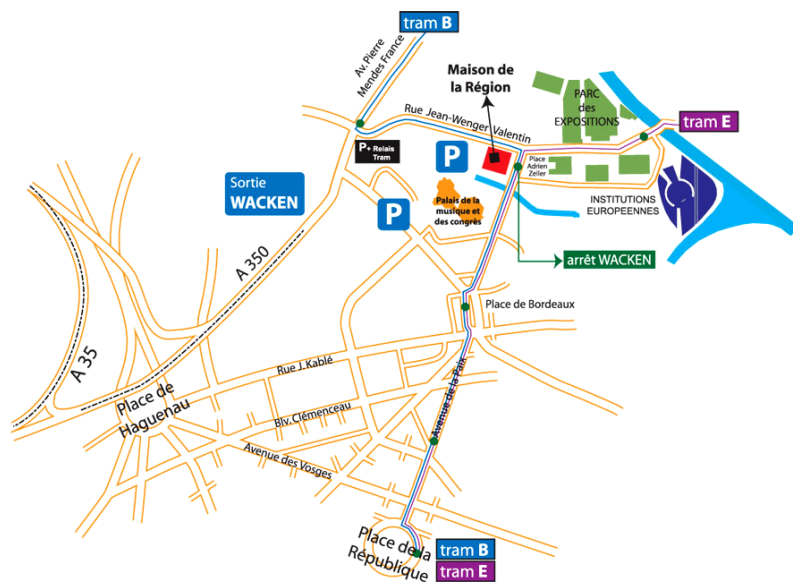

Se rendre au COLLOQUE CNAHES - ESTES

Maison de la Région Grand Est

1 place Adrien-Zeller

67000 Strasbourg

Accès TRAM

- Ligne B Lingolsheim Tiergartel-Hoenheim Gare, arrêt Wacken
- Ligne E Baggersee-Robertsau Boecklin, arrêt Wacken

Accès Bus

- Ligne N°18 Wacken-Fuchs am Buckel, arrêt Wacken
- Ligne N°50 Wacken-Montagne verte, arrêt Wacken

cnahes

conservatoire national
des archives et de l'histoire
de l'éducation spécialisée
et de l'action sociale